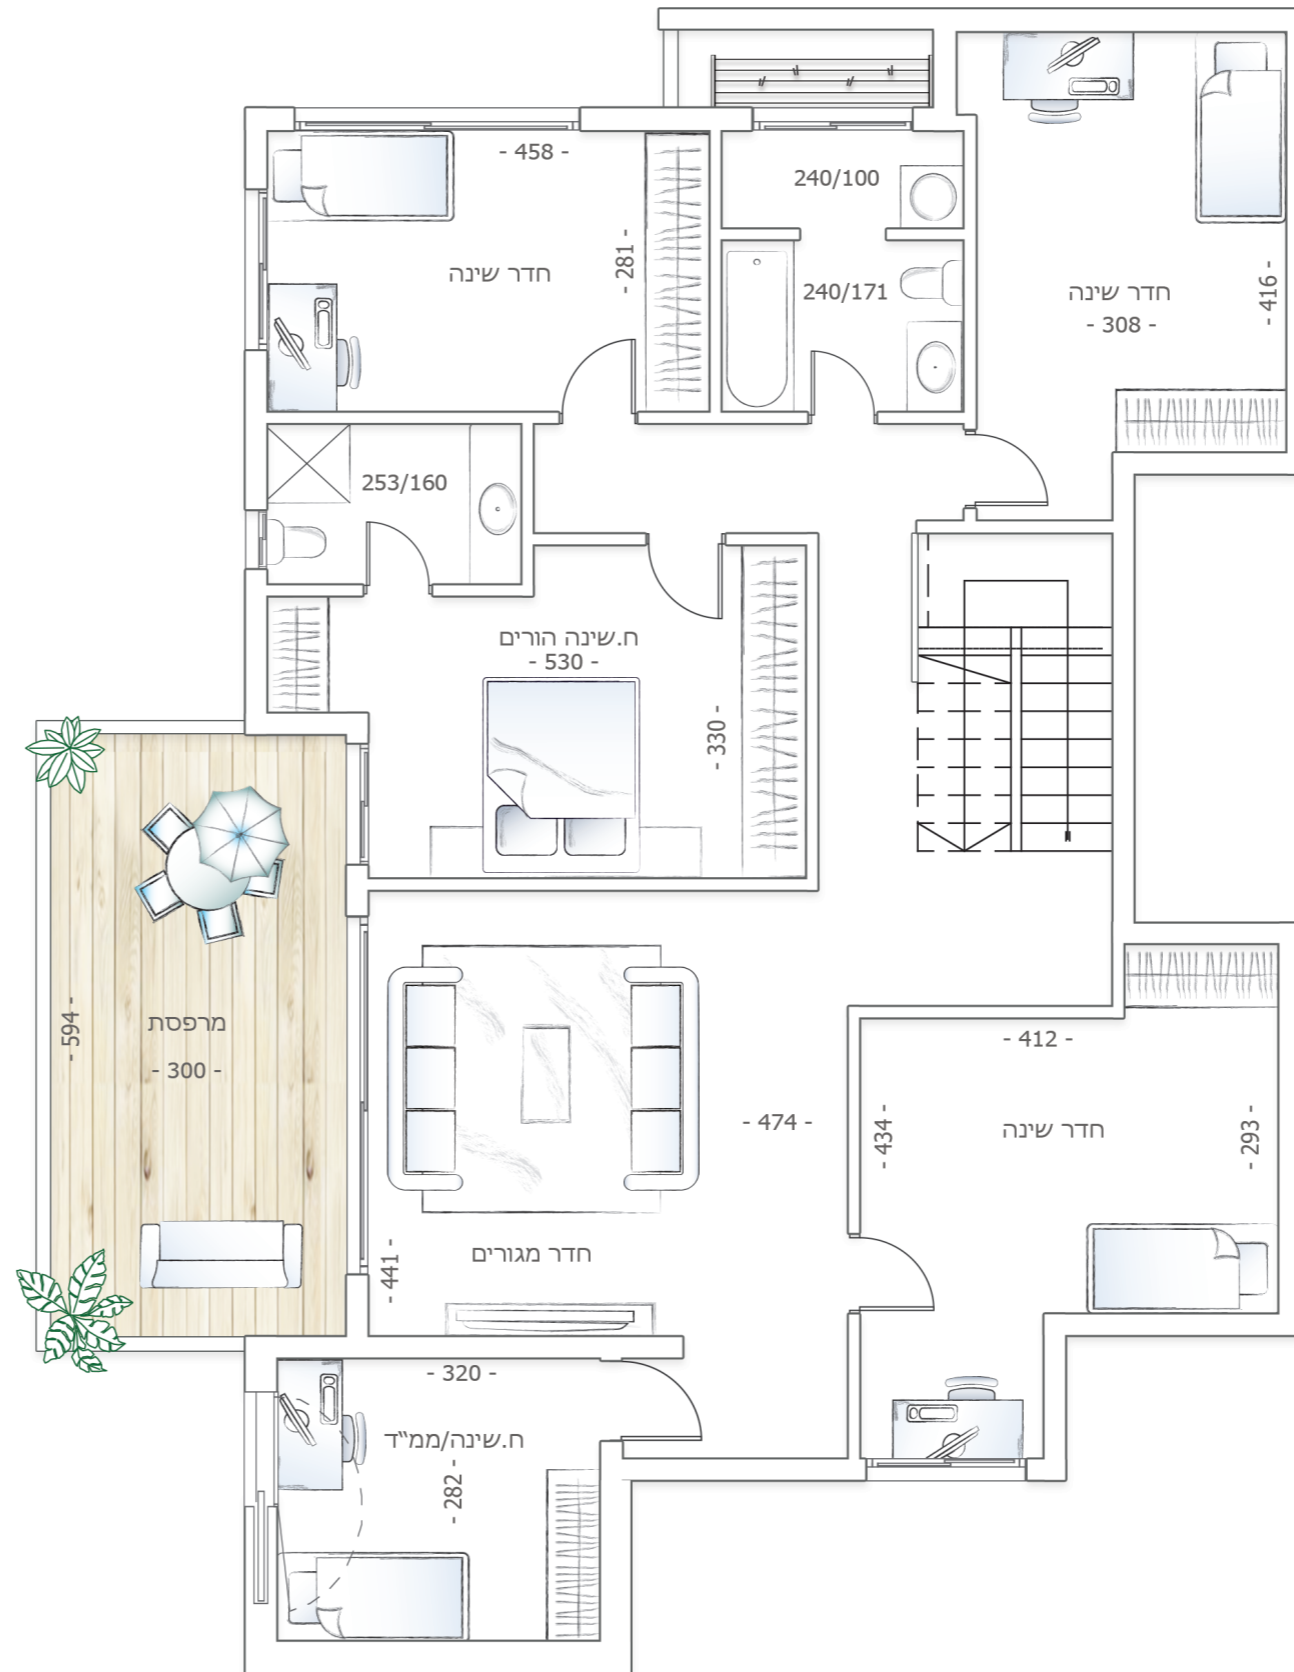

פרויקט המלכים
מלכי ישראל 14
דופלקס 6 חדרים
שטח דירה: 201 מ"ר
שטח מרפסות: 82 מ"ר

1-700-55-00-33 

050-9797099 

icb@nn-law.co.il 

http://www.icb-israel.co.il 

בוני עיר בישראל
Israel City Builders

המוצג בתוכנית זו לרבות הריהוט, האביזרים, המידות, התמונות, ההדמיות והתוכניות הרעיוניות הינם להמחשה בלבד ואינם מחייב את החברה. את החברה יחייבו רק תוכניות ומפרטי המכר שיפורפו להסכם. התוכניות הינן לפני מתן היתר בניה ויתכנו שינויים. תוכנית זו לא מהווה מצג או הצעה ולא תהיה חלק מתנאי ההתקשרות וההסכם בין הצדדים

מפלס עליון

מפלס כניסה